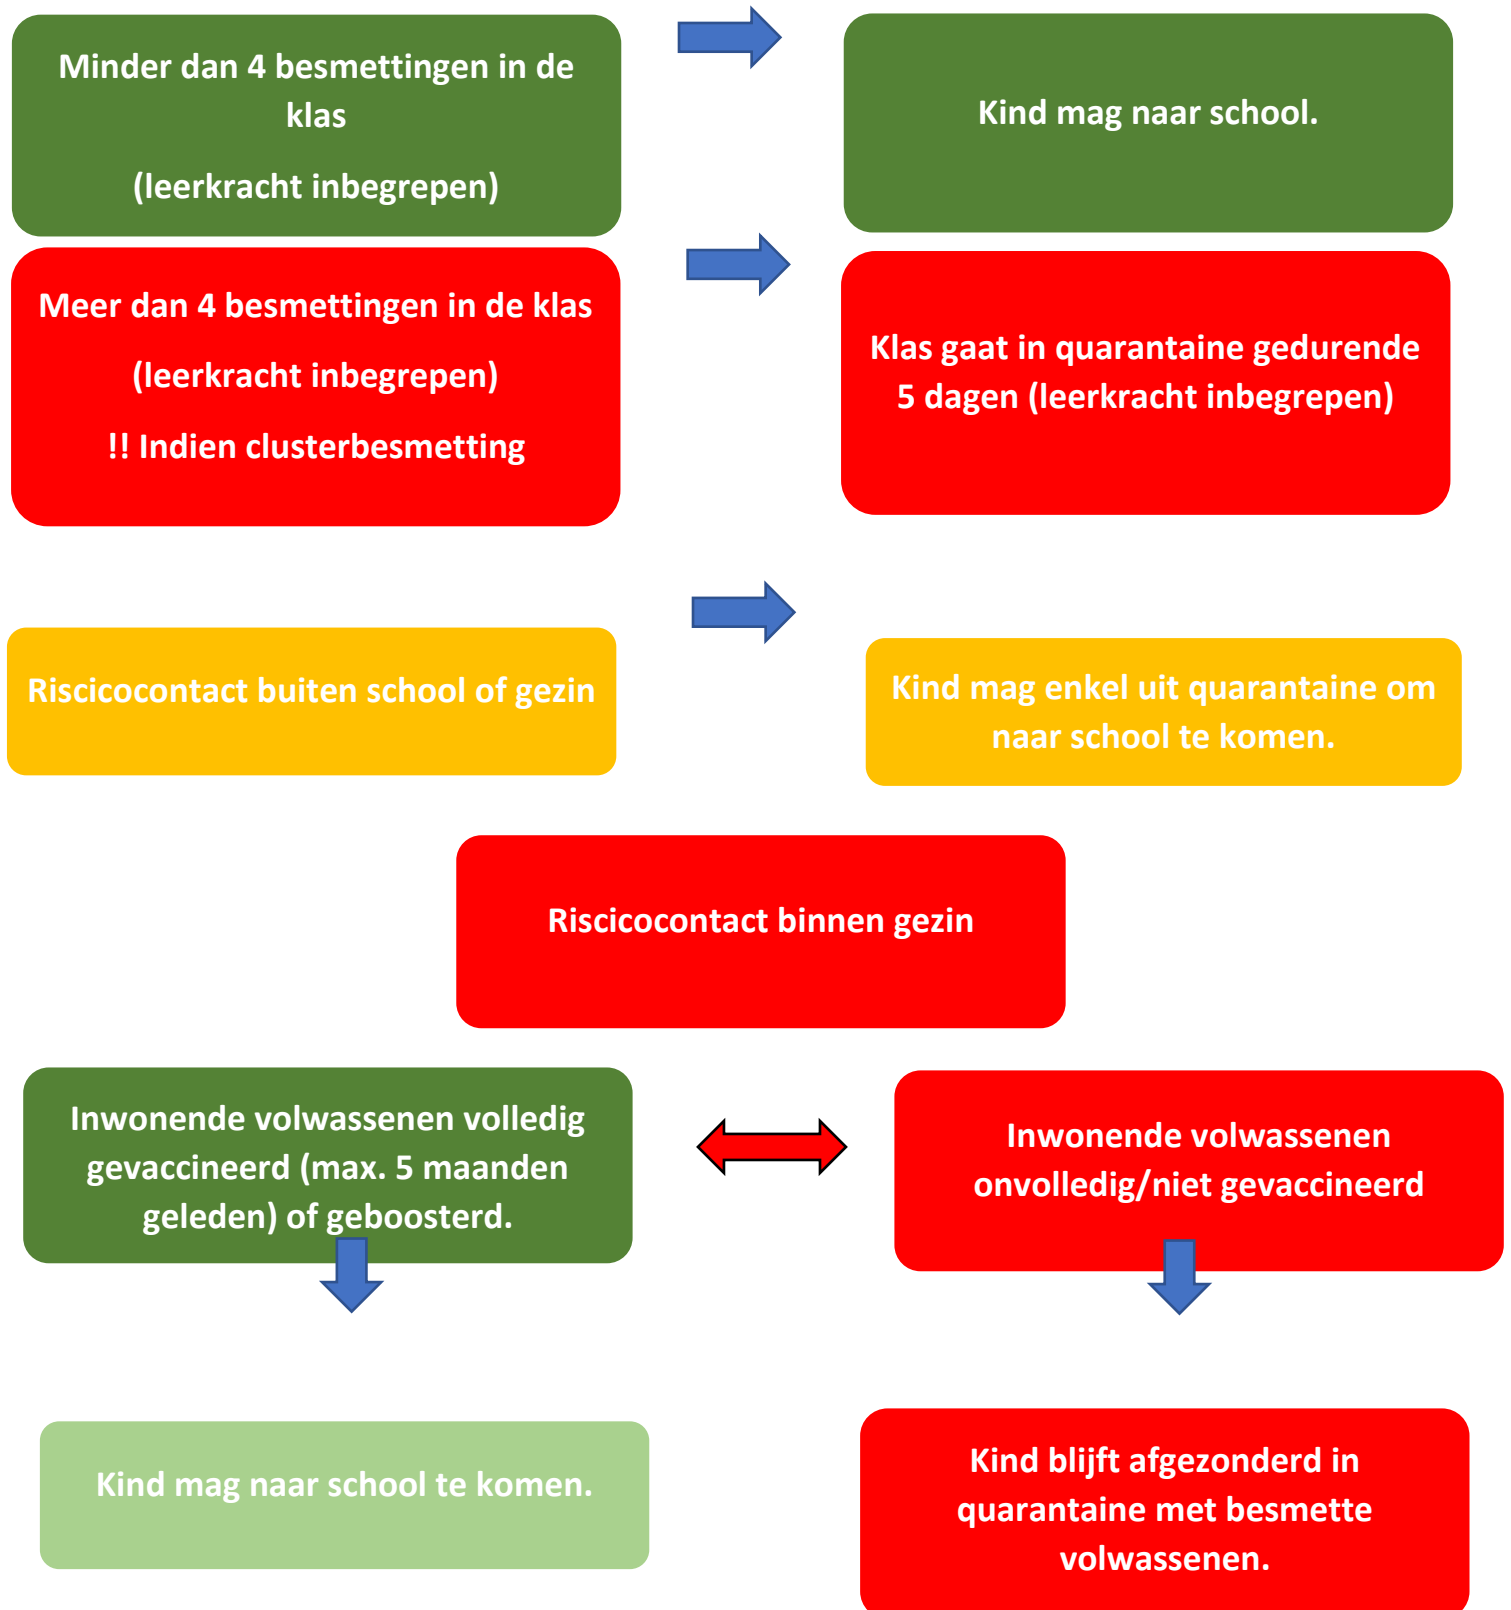

REGELGEVING BESMETTINGEN UPDATE 12/01/2022

- Mondmaskerplicht: vanaf 1^{ste} leerjaar + personeelsleden
- Besmette persoon: 7 dagen isolatie mits negatieve zelftest op dag 7 (zoniet 10 dagen) + laatste 3 dagen symptomenvrij